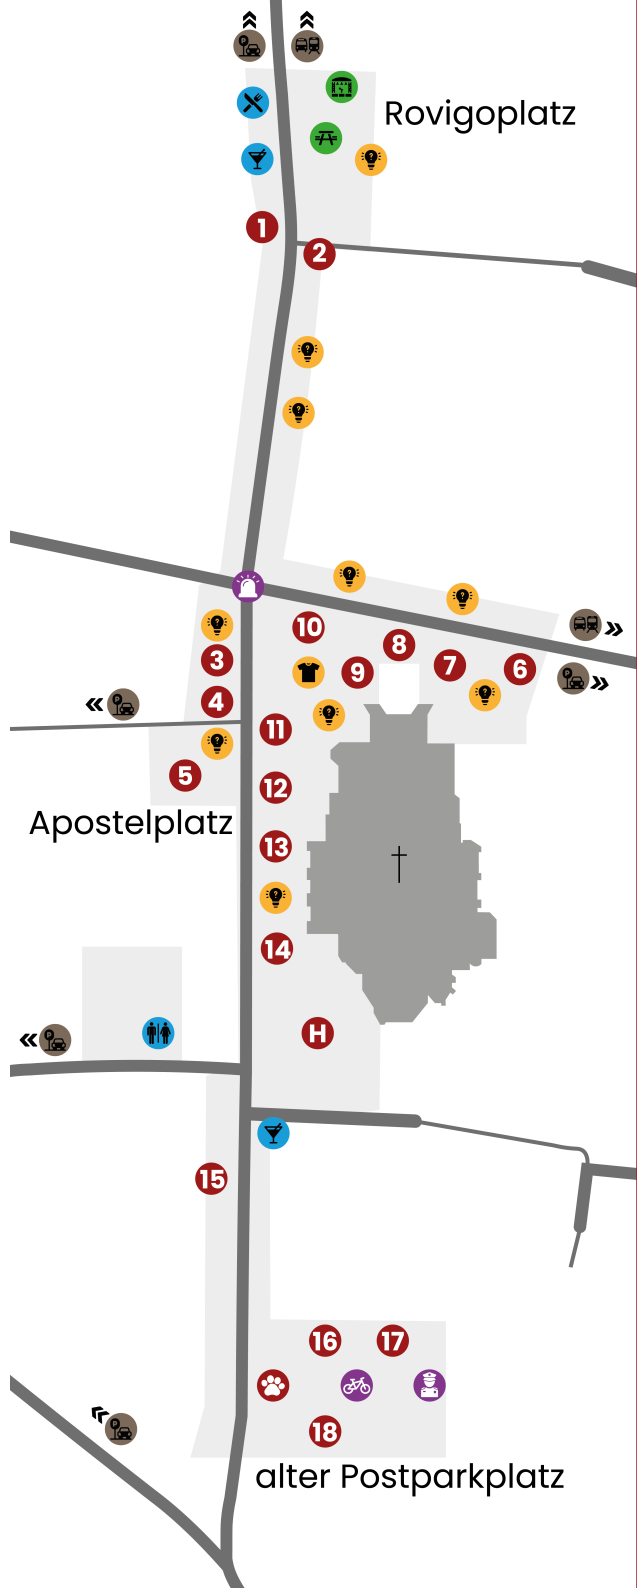

Lageplan

✕ Essen

🍷 Getränke

🚻 Toiletten

🎤 Bühne

🪑 Sitzmöglichkeit

💡 Stationen Rallye

👕 Endstation Rallye

🐾 Polizeihunde

🚁 Drohne

🔔 Vorführungen

👮 Polizeistation

🚲 Fahrrad Codierung

🚗 Parkplätze

🚌 Bus & Bahn

1 Rettungswagen

10 Mannschaftstransportwagen

11 Gerätewagen Sanität

12 Drehleiter

13 Wechsellader

14 Gerätewagen Drohne

15 Motorradstaffel

16 Polizei Südhessen

17 Befehlskraftwagen

18 Ordnungsamt/Stadtpolizei